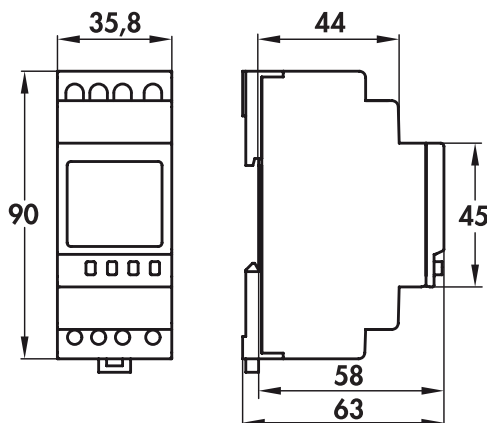

Műszaki adatok

Hálózati feszültség:	230 V AC 50 / 60 Hz
Méreték:	(2 TE) 45 x 36 x 58 mm
Teljesítményfelvétel:	0,8 W / 1,8 W
Védettség/Érintési osztály:	megfelel a DIN EN 60529 szabványnak IP20 / II. osztály ha az előírásoknak megfelelően telepítik
(in translation)	kb. 6 évek
Környezeti hőmérséklet:	-10 °C - +55 °C
Mutatók:	nagyfelbontású LC kijelző
csatlakozó:	Csavaros csatlakozó (Rugós csatlakozó)
Kapcsolási teljesítmény:	16 A / 250 V @ $\cos \varphi = 1$ 1000 W max. Ohmikus terhelés
Csatlakozás:	csatlakozó távolság < 3 mm (μ érintkező), váltóérintkező

Megnevezés

Típus	Szín	Cikkszám	EAN-Nummer
TS-DW2		92658	4007529926589

Tartozék

Típus	Szín	Cikkszám	EAN-Nummer
TS-ACC-DS1		92684	4007529926848
TS-ACC-DS2		92685	4007529926855

Méreték 92658